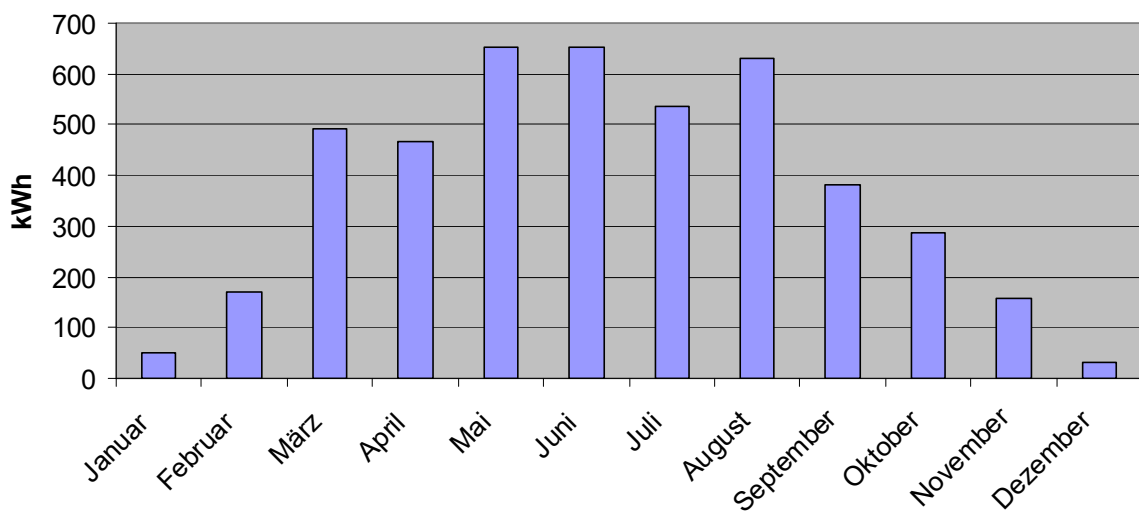

Integrierte Gesamtschule Hannover - Linden

Schule im Stadtteil

Umweltschule in Europa

Schule im Internet
www.igs-linden.de

Am Lindener Berge 11
30449 Hannover-Linden
Tel . 168-45602
Fax: 168-45759

Arbeitsgruppe GSE
Yonas Schiferau
e-mail:
Yonas.Schiferau@schulen-hannover.de

Leistungswerte Photovoltaik-Anlage 2022