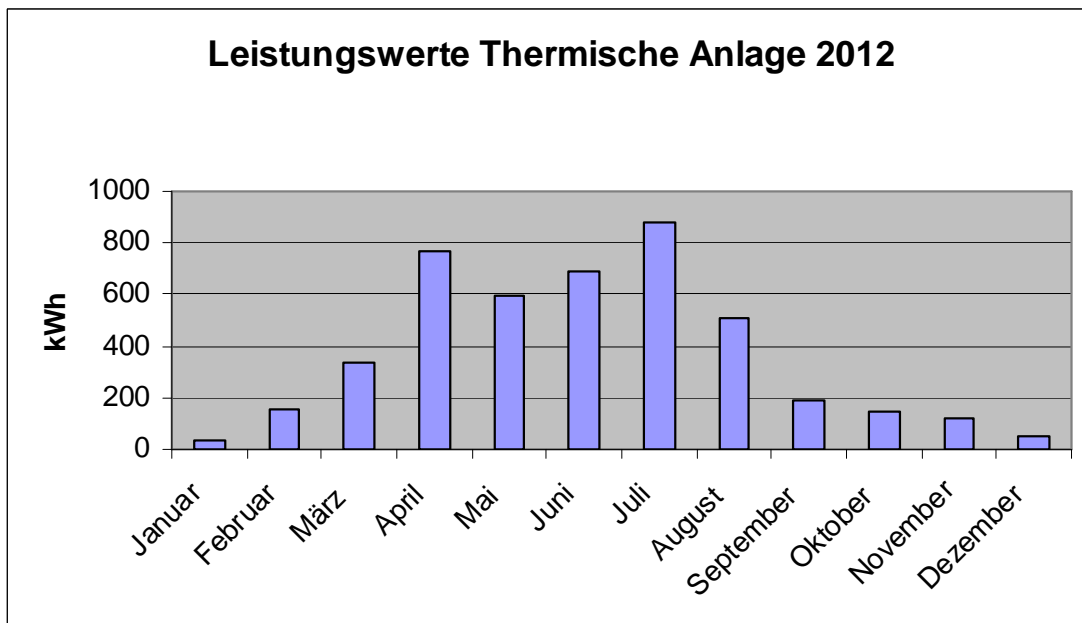

Schule im Stadtteil

Am Lindener Berge 11
30449 Hannover-Linden
Tel . 168-45602
Fax: 168-45759

Umweltschule in Europa

Schule im Internet
www.igs-linden.de

Arbeitsgruppe GSE

Jörg Ilsemann
dienstl.: Tel. 168-42933
e-mail: Joerg.Ilsemann@freenet.de

Diagramme der Solaranlagen Sporthalle

Damit hat die Schule den Ausstoß von 13478 t CO₂ vermieden.