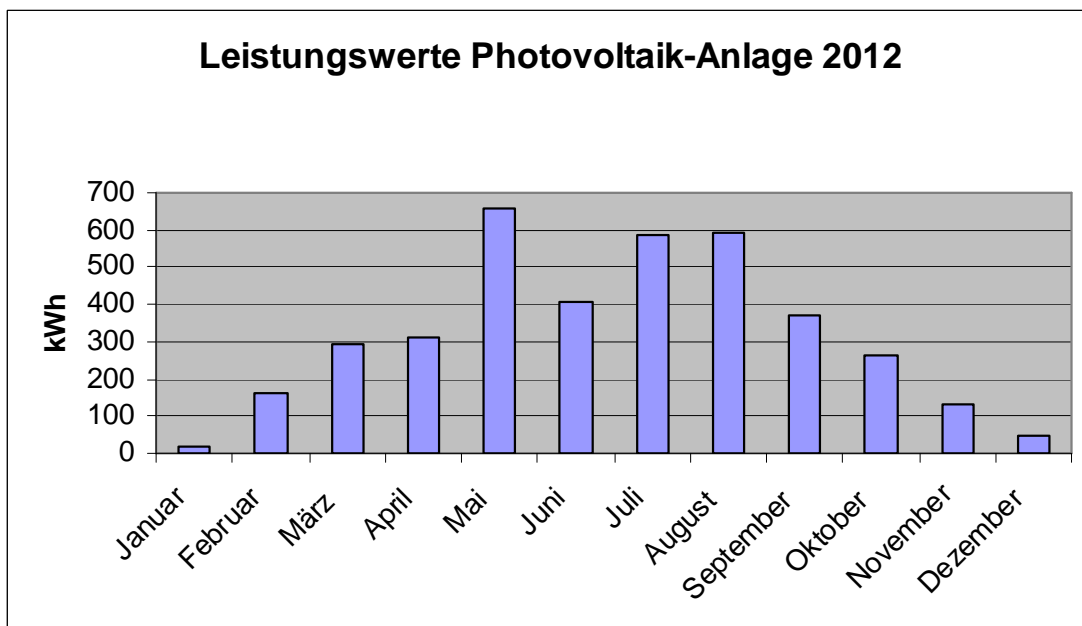

Schule im Stadtteil

Am Lindener Berge 11
30449 Hannover-Linden
Tel . 168-45602
Fax: 168-45759

Umweltschule in Europa

Schule im Internet
www.igs-linden.de

Arbeitsgruppe GSE

Jörg Ilsemann
dienstl.: Tel. 168-42933
e-mail: Joerg.Ilsemann@freenet.de

Diagramme der Solaranlagen Sporthalle

Damit hat die Schule den Ausstoß von 13478 t CO₂ vermieden.