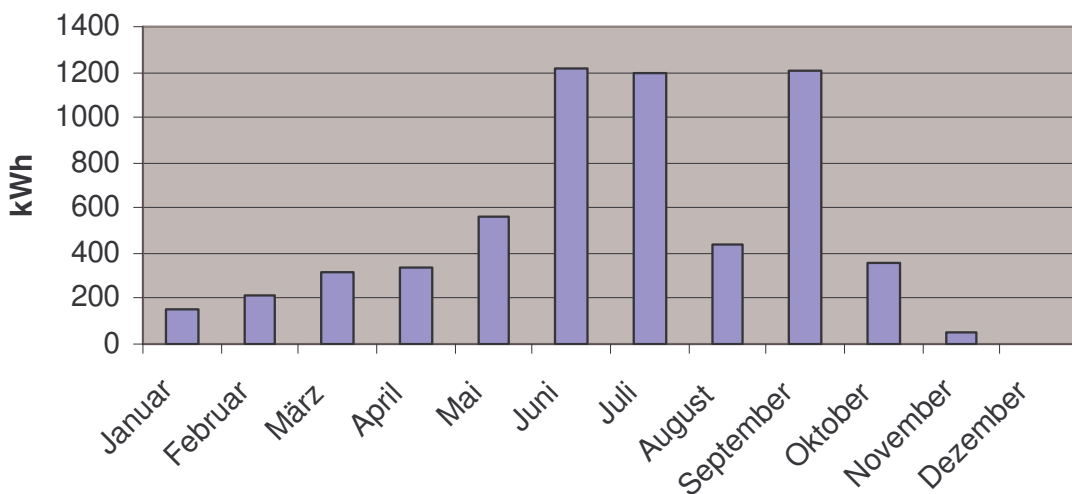

Leistungswerte Thermische Anlage 2006